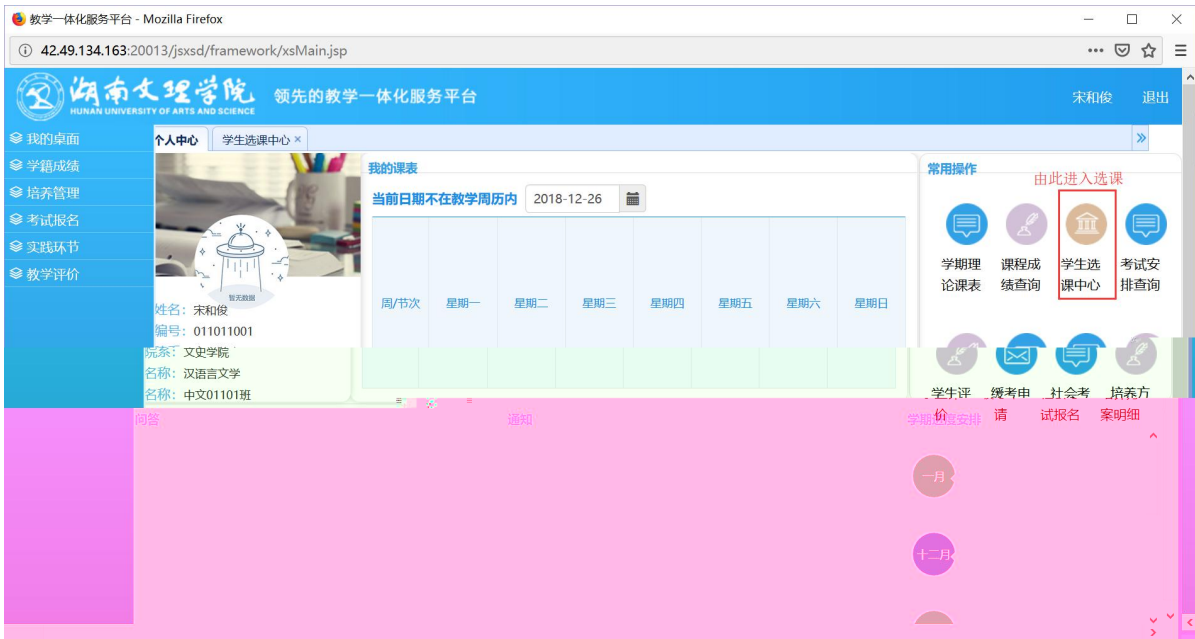

浏览器窗口显示湖南文理学院教学一体化服务平台的登录页面。地址栏显示 172.26.0.187/jsxsd/。

页面顶部蓝色横幅包含湖南文理学院 HUNAN UNIVERSITY OF ARTS AND SCIENCE 教学一体化服务平台 的标识。

主视觉区域为深蓝色背景，左侧有包含“教”、“学”、“一”、“体”、“化”、“服”、“务”、“平”、“台”字样的圆形图标，以及“视觉的教管一体化平台”的标语。

右侧为“用户登录”模块，包含输入框、密码框、登录按钮及登录提示：登录提示：推荐使用E9以上浏览器以及360极速模式。

底部显示 Copyright © 2017 湖南蓝盾信息科技有限公司 (R44)

选课学分情况

公选课选课

本学期选课学分/门数要求及已选情况							
	最高总学分	专业内跨年级选课(控制)		跨专业选课(控制)		校公共选修课选课(控制)	
		学分	门数	学分	门数	学分	门数
设置(控制)要求	不控制	不控制	不控制	不控制	不控制	2	1
已选统计	20.0	0.0	0	0.0	0	0.0	0