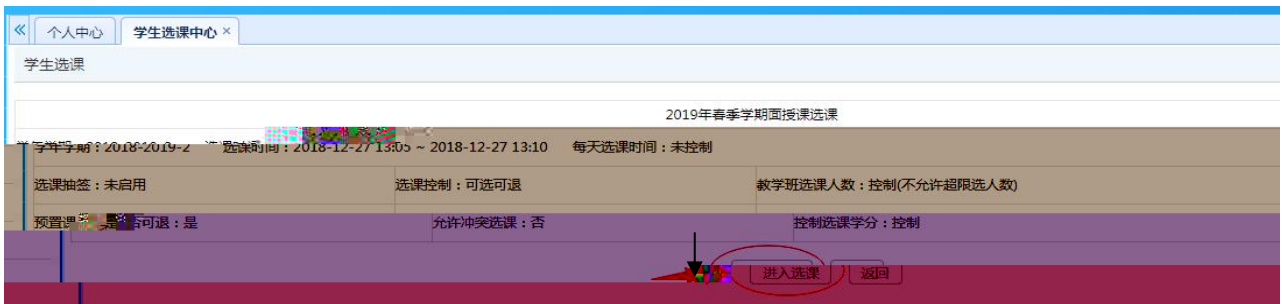

浏览器窗口显示湖南文理学院教学一体化服务平台的登录页面。地址栏显示 172.26.0.187/jsxsd/。

页面顶部蓝色横幅包含湖南文理学院 HUNAN UNIVERSITY OF ARTS AND SCIENCE 教学一体化服务平台 的标识。

主视觉区域为深蓝色背景，左侧有包含“教”、“学”、“一”、“体”、“化”、“服”、“务”、“平”、“台”字样的圆形图标，以及“视觉的教管一体化平台”的标语。

右侧为“用户登录”模块，包含输入框、密码框、登录按钮及登录提示：登录提示：推荐使用E9以上浏览器以及360极速模式。

底部显示 Copyright © 2017 湖南蓝盾信息科技有限公司 (R44)

选课学分情况

公选课选课

本学期选课学分/门数要求及已选情况							
	最高总学分	专业内跨年级选课(控制)		跨专业选课(控制)		校公共选修课选课(控制)	
		学分	门数	学分	门数	学分	门数
设置(控制)要求	不控制	不控制	不控制	不控制	不控制	2	1
已选统计	20.0	0.0	0	0.0	0	0.0	0